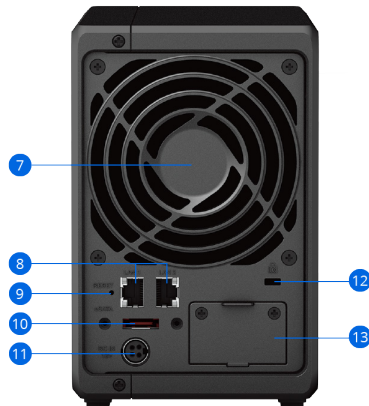

Обзор оборудования

Передняя панель

Задняя панель

Внизу

1	Лотки для Д И С К О В	2	Блокировка лотка жестких дисков	3	Индикатор состояния	4	Индикатор состояния дисков
5	Порт USB 3.2 Gen 1	6	Кнопка и индикатор питания	7	Вентилятор	8	Порты 1GbE RJ-45
9	Кнопка сброса	10	Порт расширения	11	Порт электропитания	12	Разъем для замка безопасности Kensington
13	Слот для модернизации сетевой карты	14	Слоты SSD NVMe M.2				