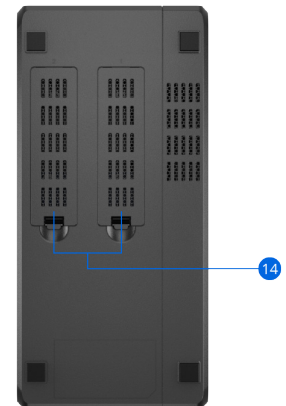

Обзор оборудования

Передняя панель

Задняя панель

Внизу

1	Лотки для Д И С К О В	2	Блокировка лотка жестких дисков	3	Индикатор состояния	4	Индикатор состояния дисков
5	Порт USB 3.2 Gen 1	6	Кнопка и индикатор питания	7	Вентилятор	8	Порты 1GbE RJ-45
9	Кнопка сброса	10	Порт расширения	11	Порт электропитания	12	Разъем для замка безопасности Kensington
13	Слот для модернизации сетевой карты	14	Слоты SSD NVMe M.2				