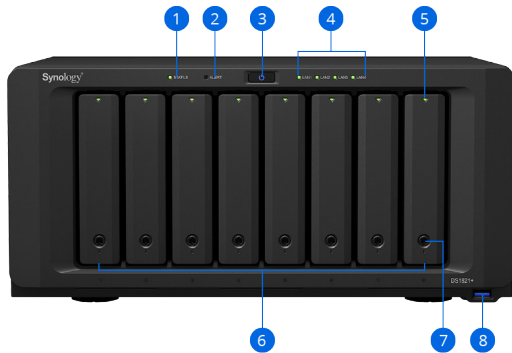

Обзор оборудования

Передняя панель