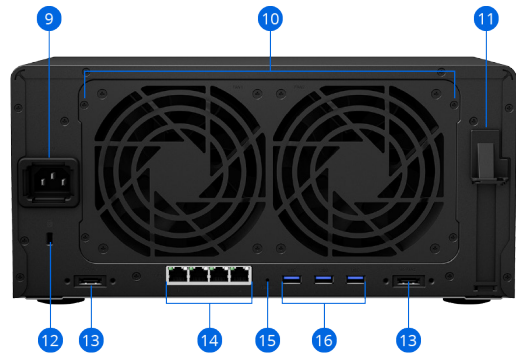

Обзор оборудования

Передняя панель

Задняя панель

1	Индикатор состояния	2	Индикатор предупреждения	3	Кнопка и индикатор питания	4	Индикатор LAN
5	Индикатор состояния жестких дисков	6	Лоток для жестких дисков	7	Блокировка лотка жестких дисков	8	Порт USB 3.2 Gen 1
9	Порт электропитания	10	Системный вентилятор	11	Слот расширения PCIe	12	Разъем для замка безопасности Kensington
13	Порт расширения	14	Порт 1GbE RJ-45	15	Кнопка сброса	16	Порт USB 3.2 Gen 1